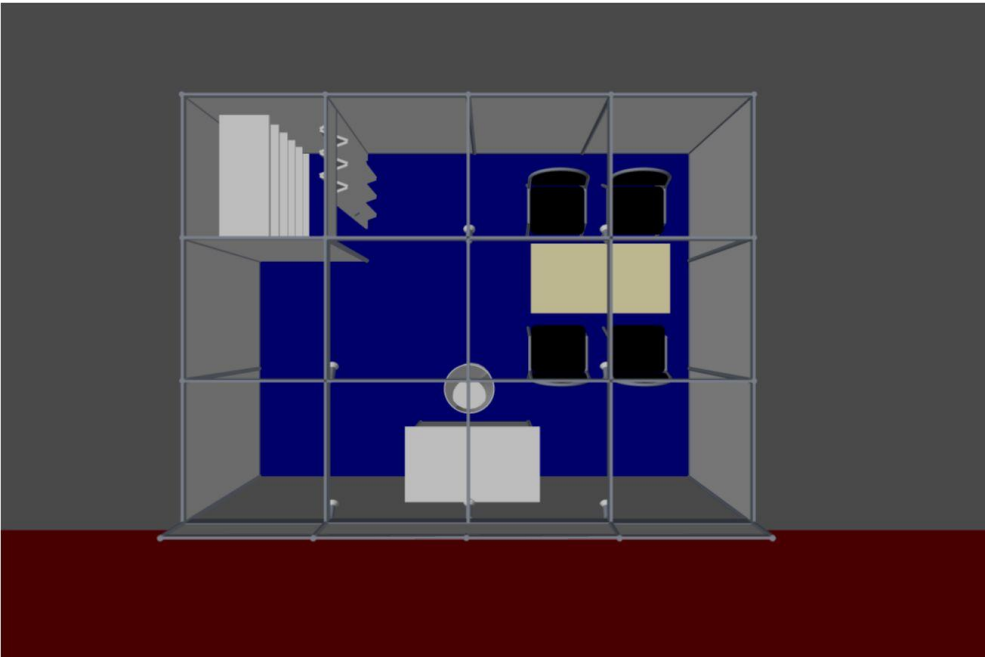

AIVR, s.r.o.

Pavilon K

Výstaviště Černá louka 1167

702 00 Ostrava, Moravská Ostrava

WWW.AIVR.CZ

Realizujeme výstavní expozice v **rozměrech dle požadavku** zadavatele.

Jako příklad uvádíme standardní vnitřní expozici **4x3m a 5x3m** z výstavního systému OCTANORM, dále pak nabízíme možnost stavby expozic ze systémů ALUR a MAXIMA, či architektonicky náročnějších atypických expozic. Na základě Vašich podkladů a požadavků Vám vypracujeme grafický návrh včetně konkrétní cenové nabídky.

Vnitřní expozice – 4x3 m STANDARD cena za 1m2 včetně vybavení 1.067,-Kč

Vnitřní expozice 4x3 m – CENA 12.805,- bez DPH včetně vybavení

Součástí expozice je uzamykatelné zázemí. V celé expozici jsou položeny koberce.

Vybavení expozice:

1x stůl, 4 čalouněné židle,
informační pult, 1x barová židle
uzamykatelné zázemí s regálem
6x bodová světla
1x zásuvka 230V

Pozn: Dle požadavku zadavatele je možno expozici vybavit dalším nábytkem a doplňky (viz ceník pronájmu)

Vnitřní expozice – 5x3 m STANDARD, cena za 1m2 včetně vybavení 1.131,- Kč

Vnitřní expozice 5x3 m – CENA 16.975,-Kč- bez DPH včetně vybavení

Součástí expozice je uzamykatelné zázemí. V celé expozici jsou položeny koberce.