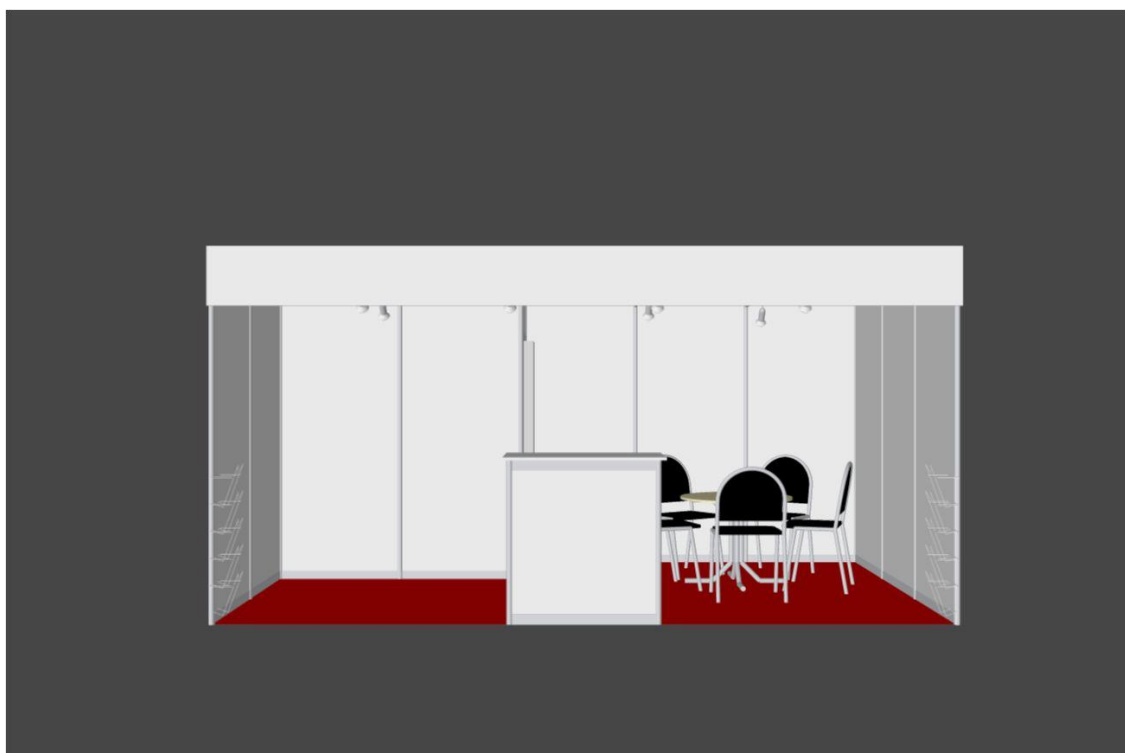

AIVR, s.r.o.

Pavilon K

Výstaviště Černá louka 1167

702 00 Ostrava, Moravská Ostrava

WWW.AIVR.CZ

Realizujeme výstavní expozice v **rozměrech dle požadavku** zadavatele.

Jako příklad uvádíme standardní vnitřní expozici **4x3m a 5x3m** z výstavního systému OCTANORM, dále pak nabízíme možnost stavby expozic ze systémů ALUR a MAXIMA, či architektonicky náročnějších atypických expozic. Na základě Vašich podkladů a požadavků Vám vypracujeme grafický návrh včetně konkrétní cenové nabídky.

Vybavení expozice:

1x stůl, 4 čalouněné židle,
informační pult, 1x barová židle
uzamykatelné zázemí s regálem
6x bodová světla
1x zásuvka 230V

Pozn: Dle požadavku zadavatele je možno expozici vybavit dalším nábytkem a doplňky (viz ceník pronájmu)

Vnitřní expozice – 5x3 m STANDARD, cena za 1m2 včetně vybavení 1.131,- Kč

Vnitřní expozice 5x3 m – CENA 16.975,-Kč- bez DPH včetně vybavení

Součástí expozice je uzamykatelné zázemí. V celé expozici jsou položeny koberce.

Vybavení expozice:

1x stůl, 5x čalouněné židle,
informační pult, 1x barová židle
uzamykatelné zázemí s regálem
věšák, koš na odpadky,
lednice
2x stojan na prospekty
8x bodová světla
2x zásuvka 230V

**Pozn: Dle požadavku zadavatele je možno expozici vybavit dalším nábytkem a doplňky
(viz ceník pronájmu)**