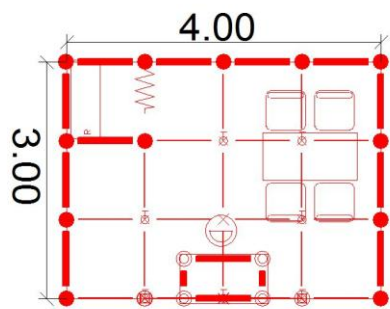

Vnitřní expozice – 4x3 m STANDARD cena za 1m2 včetně vybavení 1.067,-Kč

Vnitřní expozice 4x3 m – CENA 12.805,- bez DPH včetně vybavení

Součástí expozice je uzamykatelné zázemí. V celé expozici jsou položeny koberce.

Vnitřní expozice – 5x3 m STANDARD, cena za 1m2 včetně vybavení 1.131,- Kč

Vnitřní expozice 5x3 m – CENA 16.975,-Kč- bez DPH včetně vybavení

Součástí expozice je uzamykatelné zázemí. V celé expozici jsou položeny koberce.