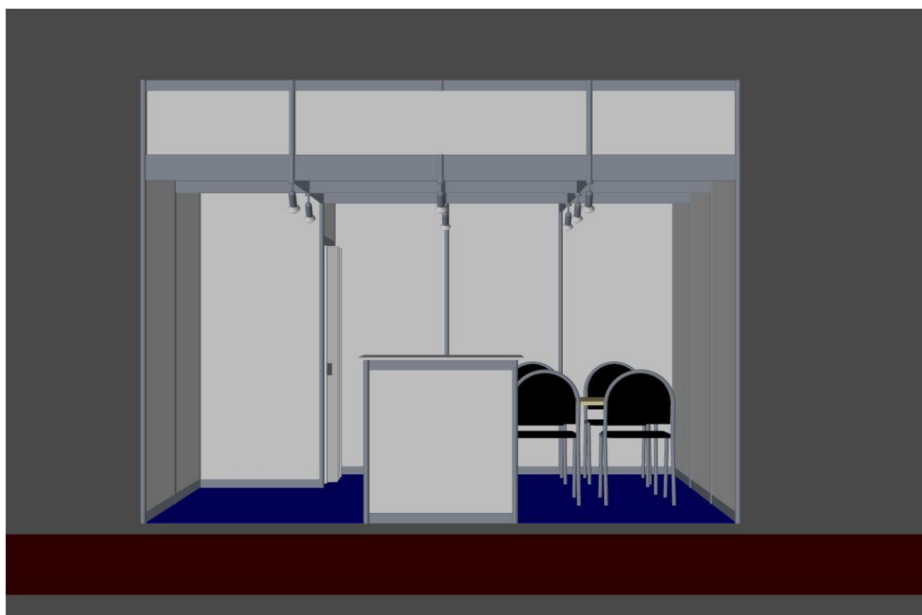

AIVR, s.r.o.

Pavilon K

Výstaviště Černá louka 1167

702 00 Ostrava, Moravská Ostrava

WWW.AIVR.CZ

Realizujeme výstavní expozice v **rozměrech dle požadavku** zadavatele.

Jako příklad uvádíme standardní vnitřní expozici **4x3m a 5x3m** z výstavního systému OCTANORM, dále pak nabízíme možnost stavby expozic ze systémů ALUR a MAXIMA, či architektonicky náročnějších atypických expozic. Na základě Vašich podkladů a požadavků Vám vypracujeme grafický návrh včetně konkrétní cenové nabídky.

Vybavení expozice:

1x stůl, 4 čalouněné židle,
informační pult, 1x barová židle
uzamykatelné zázemí s regálem
6x bodová světla
1x zásuvka 230V

Pozn: Dle požadavku zadavatele je možno expozici vybavit dalším nábytkem a doplňky (viz ceník pronájmu)

Vnitřní expozice – 5x3 m STANDARD, cena za 1m2 včetně vybavení 1.131,- Kč

Vnitřní expozice 5x3 m – CENA 16.975,-Kč- bez DPH včetně vybavení

Součástí expozice je uzamykatelné zázemí. V celé expozici jsou položeny koberce.

Vybavení expozice:

1x stůl, 5x čalouněné židle,
informační pult, 1x barová židle
uzamykatelné zázemí s regálem
věšák, koš na odpadky,
lednice
2x stojan na prospekty
8x bodová světla
2x zásuvka 230V

**Pozn: Dle požadavku zadavatele je možno expozici vybavit dalším nábytkem a doplňky
(viz ceník pronájmu)**