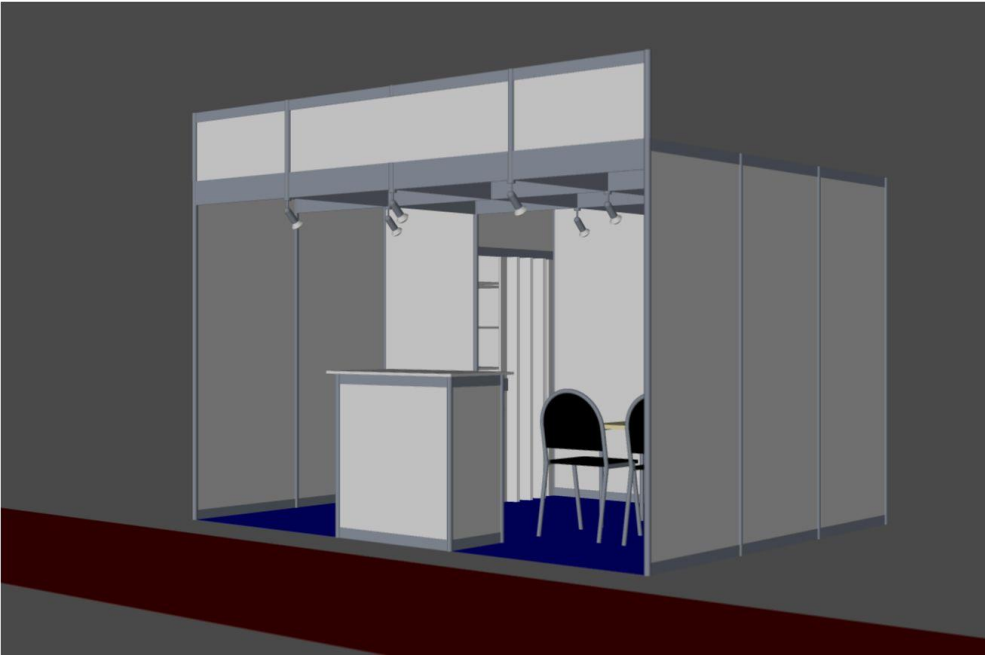

AIVR, s.r.o.

Pavilon K

Výstaviště Černá louka 1167

702 00 Ostrava, Moravská Ostrava

WWW.AIVR.CZ

Realizujeme výstavní expozice v **rozměrech dle požadavku** zadavatele.

Jako příklad uvádíme standardní vnitřní expozici **4x3m a 5x3m** z výstavního systému OCTANORM, dále pak nabízíme možnost stavby expozic ze systémů ALUR a MAXIMA, či architektonicky náročnějších atypických expozic. Na základě Vašich podkladů a požadavků Vám vypracujeme grafický návrh včetně konkrétní cenové nabídky.

Vnitřní expozice – 4x3 m STANDARD cena za 1m2 včetně vybavení 1.067,-Kč

Vnitřní expozice 4x3 m – CENA 12.805,- bez DPH včetně vybavení

Součástí expozice je uzamykatelné zázemí. V celé expozici jsou položeny koberce.

Vybavení expozice:

1x stůl, 4 čalouněné židle,
informační pult, 1x barová židle
uzamykatelné zázemí s regálem
6x bodová světla
1x zásuvka 230V

Pozn: Dle požadavku zadavatele je možno expozici vybavit dalším nábytkem a doplňky (viz ceník pronájmu)

Vybavení expozice:

1x stůl, 5x čalouněné židle,
informační pult, 1x barová židle
uzamykatelné zázemí s regálem
věšák, koš na odpadky,
lednice
2x stojan na prospekty
8x bodová světla
2x zásuvka 230V

**Pozn: Dle požadavku zadavatele je možno expozici vybavit dalším nábytkem a doplňky
(viz ceník pronájmu)**