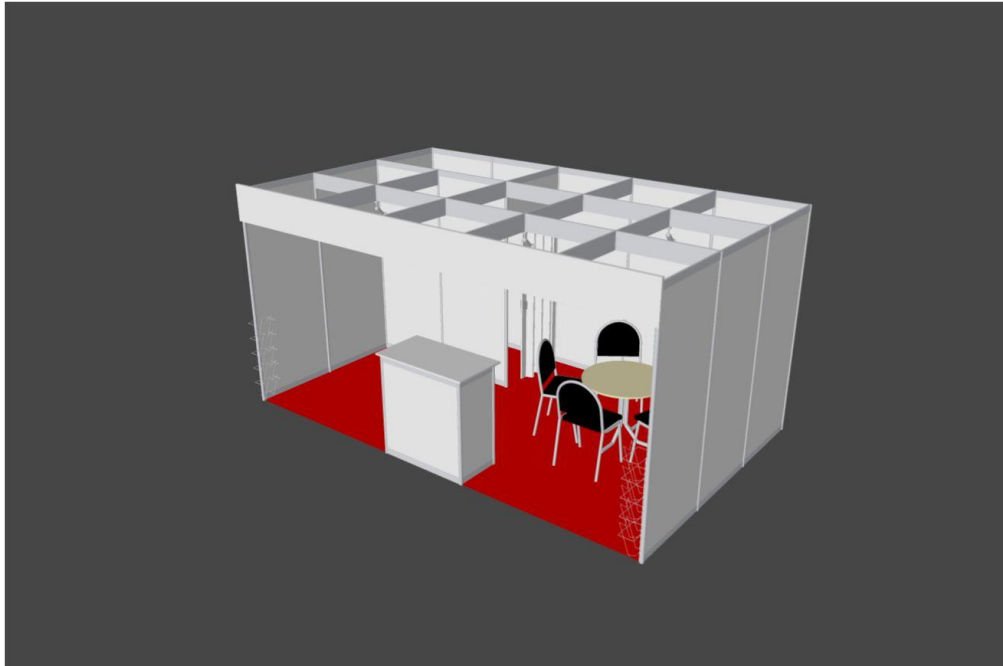

AIVR, s.r.o.

Pavilon K

Výstaviště Černá louka 1167

702 00 Ostrava, Moravská Ostrava

WWW.AIVR.CZ

Realizujeme výstavní expozice v **rozměrech dle požadavku** zadavatele.

Jako příklad uvádíme standardní vnitřní expozici **4x3m a 5x3m** z výstavního systému OCTANORM, dále pak nabízíme možnost stavby expozic ze systémů ALUR a MAXIMA, či architektonicky náročnějších atypických expozic. Na základě Vašich podkladů a požadavků Vám vypracujeme grafický návrh včetně konkrétní cenové nabídky.

Vybavení expozice:

1x stůl, 4 čalouněné židle,
informační pult, 1x barová židle
uzamykatelné zázemí s regálem
6x bodová světla
1x zásuvka 230V

Pozn: Dle požadavku zadavatele je možno expozici vybavit dalším nábytkem a doplňky (viz ceník pronájmu)

Vnitřní expozice – 5x3 m STANDARD, cena za 1m2 včetně vybavení 1.131,- Kč

Vnitřní expozice 5x3 m – CENA 16.975,-Kč- bez DPH včetně vybavení

Součástí expozice je uzamykatelné zázemí. V celé expozici jsou položeny koberce.

Vybavení expozice:

1x stůl, 5x čalouněné židle,
informační pult, 1x barová židle
uzamykatelné zázemí s regálem
věšák, koš na odpadky,
lednice
2x stojan na prospekty
8x bodová světla
2x zásuvka 230V

**Pozn: Dle požadavku zadavatele je možno expozici vybavit dalším nábytkem a doplňky
(viz ceník pronájmu)**