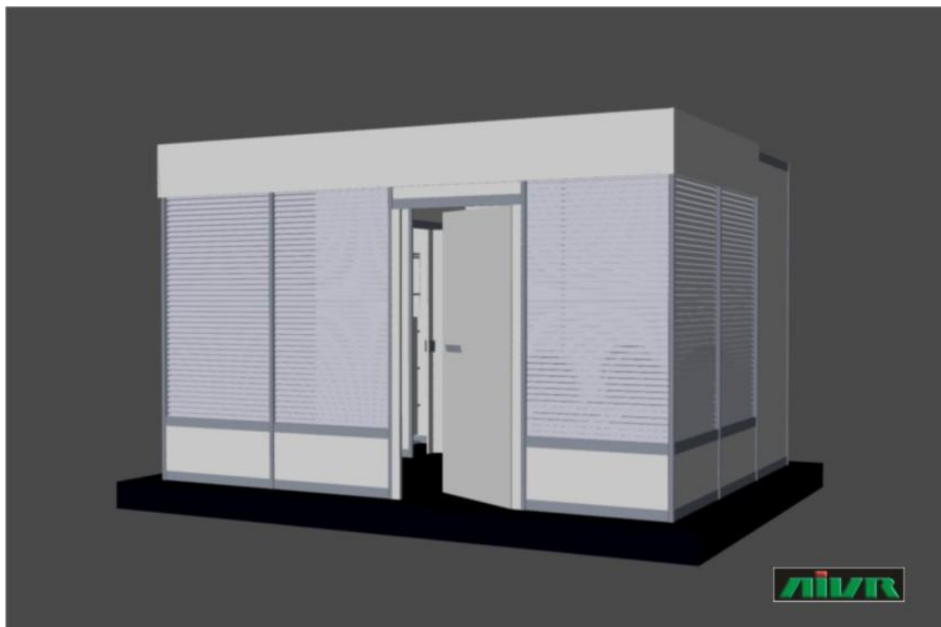

AIVR, s.r.o.

Pavilon K

Výstaviště Černá louka 1167

702 00 Ostrava, Moravská Ostrava

WWW.AIVR.CZ

Realizujeme výstavní expozice v **rozměrech dle požadavku** zadavatele.

Jako příklad uvádíme:

Venkovní expozice 4x3m – STANDARD, cena 2.296,-Kč za 1m2 včetně vybavení

Venkovní expozice 4x3 m – CENA 27.555,- bez DPH včetně vybavení

V celé expozici jsou položeny koberce.

Další vybavení expozice:

1x stůl,

4 čalouněné židle,

1x regál v zázemí,

6x bodová světla

1x zásuvka 230V

Pozn: Dle požadavku zadavatele je možno expozici vybavit dalším nábytkem a doplňky (viz ceník pronájmu)