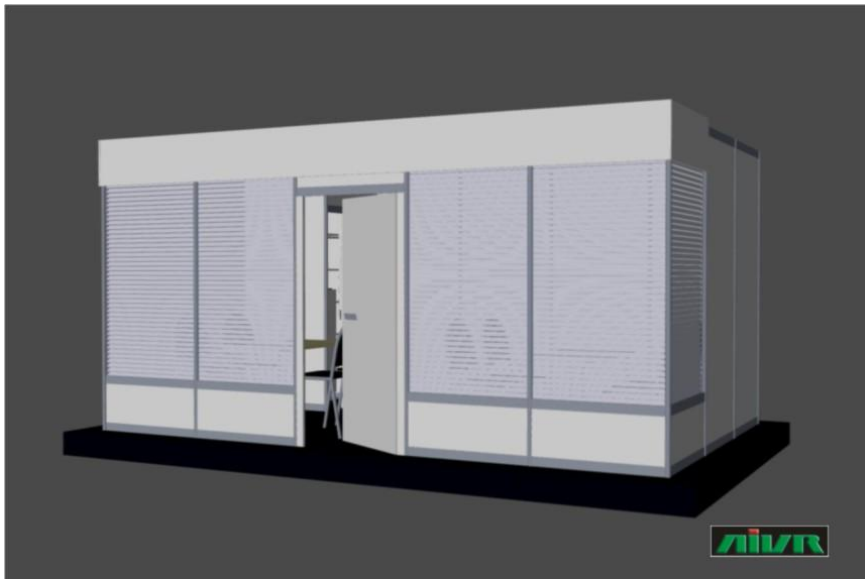

V celé expozici jsou položeny koberce.

Další vybavení expozice:

- 2x stůl,
- 8x židle,
- 1x regál v zázemí,
- 6x bodová světla
- 2x zásuvka 230V

**Pozn: Dle požadavku zadavatele je možno expozici vybavit dalším nábytkem a doplňky (viz ceník pronájmu)**

## **Venkovní expozice 8x4m se zastřešenou terasou – NADSTANDARD**

**Cena 2.317,-Kč za 1m2 včetně vybavení**

**Venkovní expozice 8x4 m – NADSTANDARD – CENA 74.145,-Kč vč.vybavení**

Součástí expozice je také **venkovní zastřešená terasa o rozloze 10m2**, v celé expozici, včetně terasy, jsou položeny koberce.

V této expozici jsou 2 jednací místnosti, z nichž jedna v případě příznivého počasí je možná jako venkovní zastřešená místnost.

Na zastřešené terase je další posezení s barovými pulty.

Další vybavení:

2 barové pulty

V této expozici jsou 2 jednací místnosti, na zastřešené terase je posezení u informačního pultu, ve vstupní místnosti pak další posezení u barového pultu.

Další vybavení:

Informační pult

Barový pult

7x barové židle